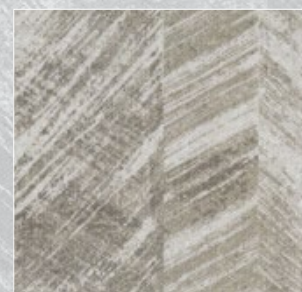

ONP13-153
GRAY
*STANDARD GREY BASE COLOR

ONP213-250
LIGHT GRAY

ONP153-209
COOL GRAY

ONP234-79
CHARCOAL

ONP215-13
BLACK

WARM TONE

ONP124-251
BEIGE
*STANDARD BEIGE BASE COLOR

PATTERN OVERVIEW