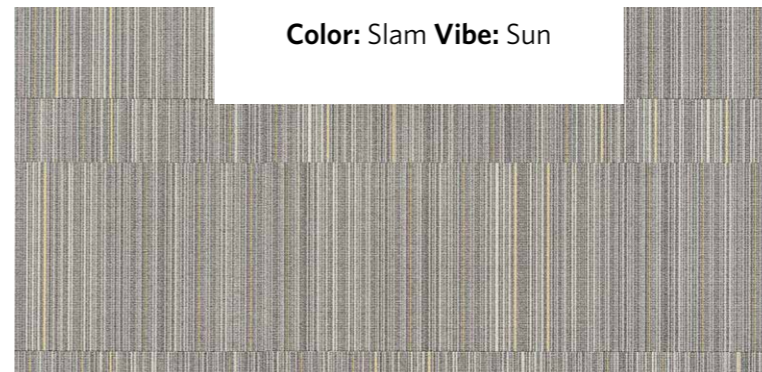

BACKBEAT

Color: Slam Vibe: Sun

FREESTYLE

Color: Slam Vibe: Sun

MIX TAPE

Color: Slam Vibe: Sun

BASSLINE

Color: Slam Vibe: Sun