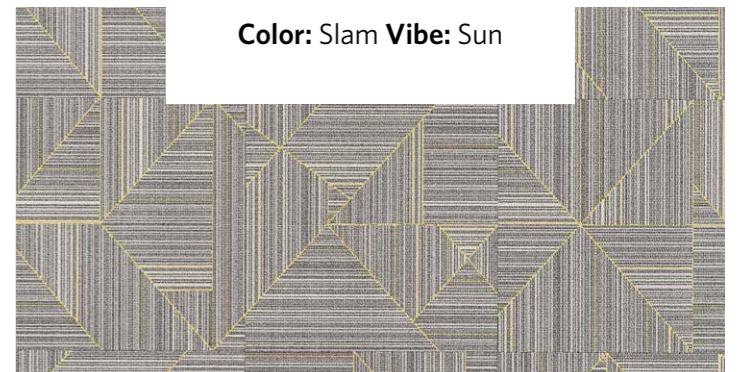

BACKBEAT

Color: Slam Vibe: Sun

FREESTYLE

Color: Slam Vibe: Sun

MIX TAPE

Color: Slam Vibe: Sun

BASSLINE

Color: Slam Vibe: Sun