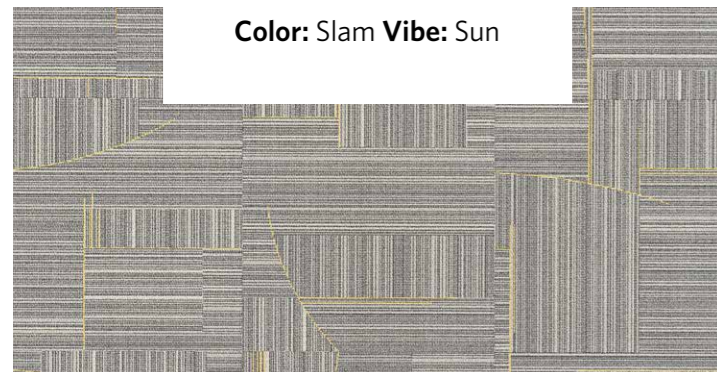

BACKBEAT

Color: Slam Vibe: Sun

FREESTYLE

Color: Slam Vibe: Sun

MIX TAPE

Color: Slam Vibe: Sun

BASSLINE

Color: Slam Vibe: Sun