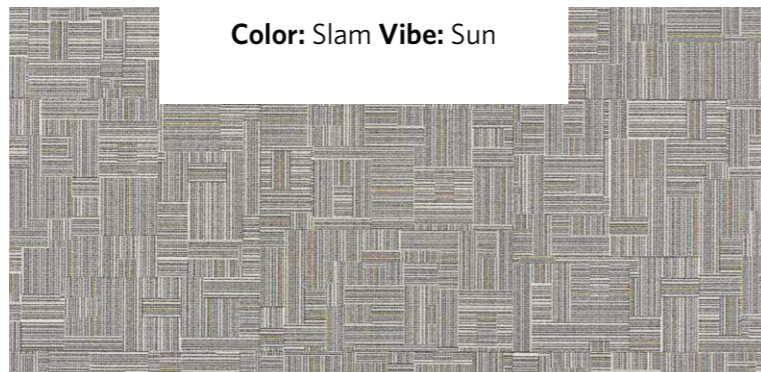

BACKBEAT

Color: Slam Vibe: Sun

FREESTYLE

Color: Slam Vibe: Sun

MIX TAPE

Color: Slam Vibe: Sun

BASSLINE

Color: Slam Vibe: Sun